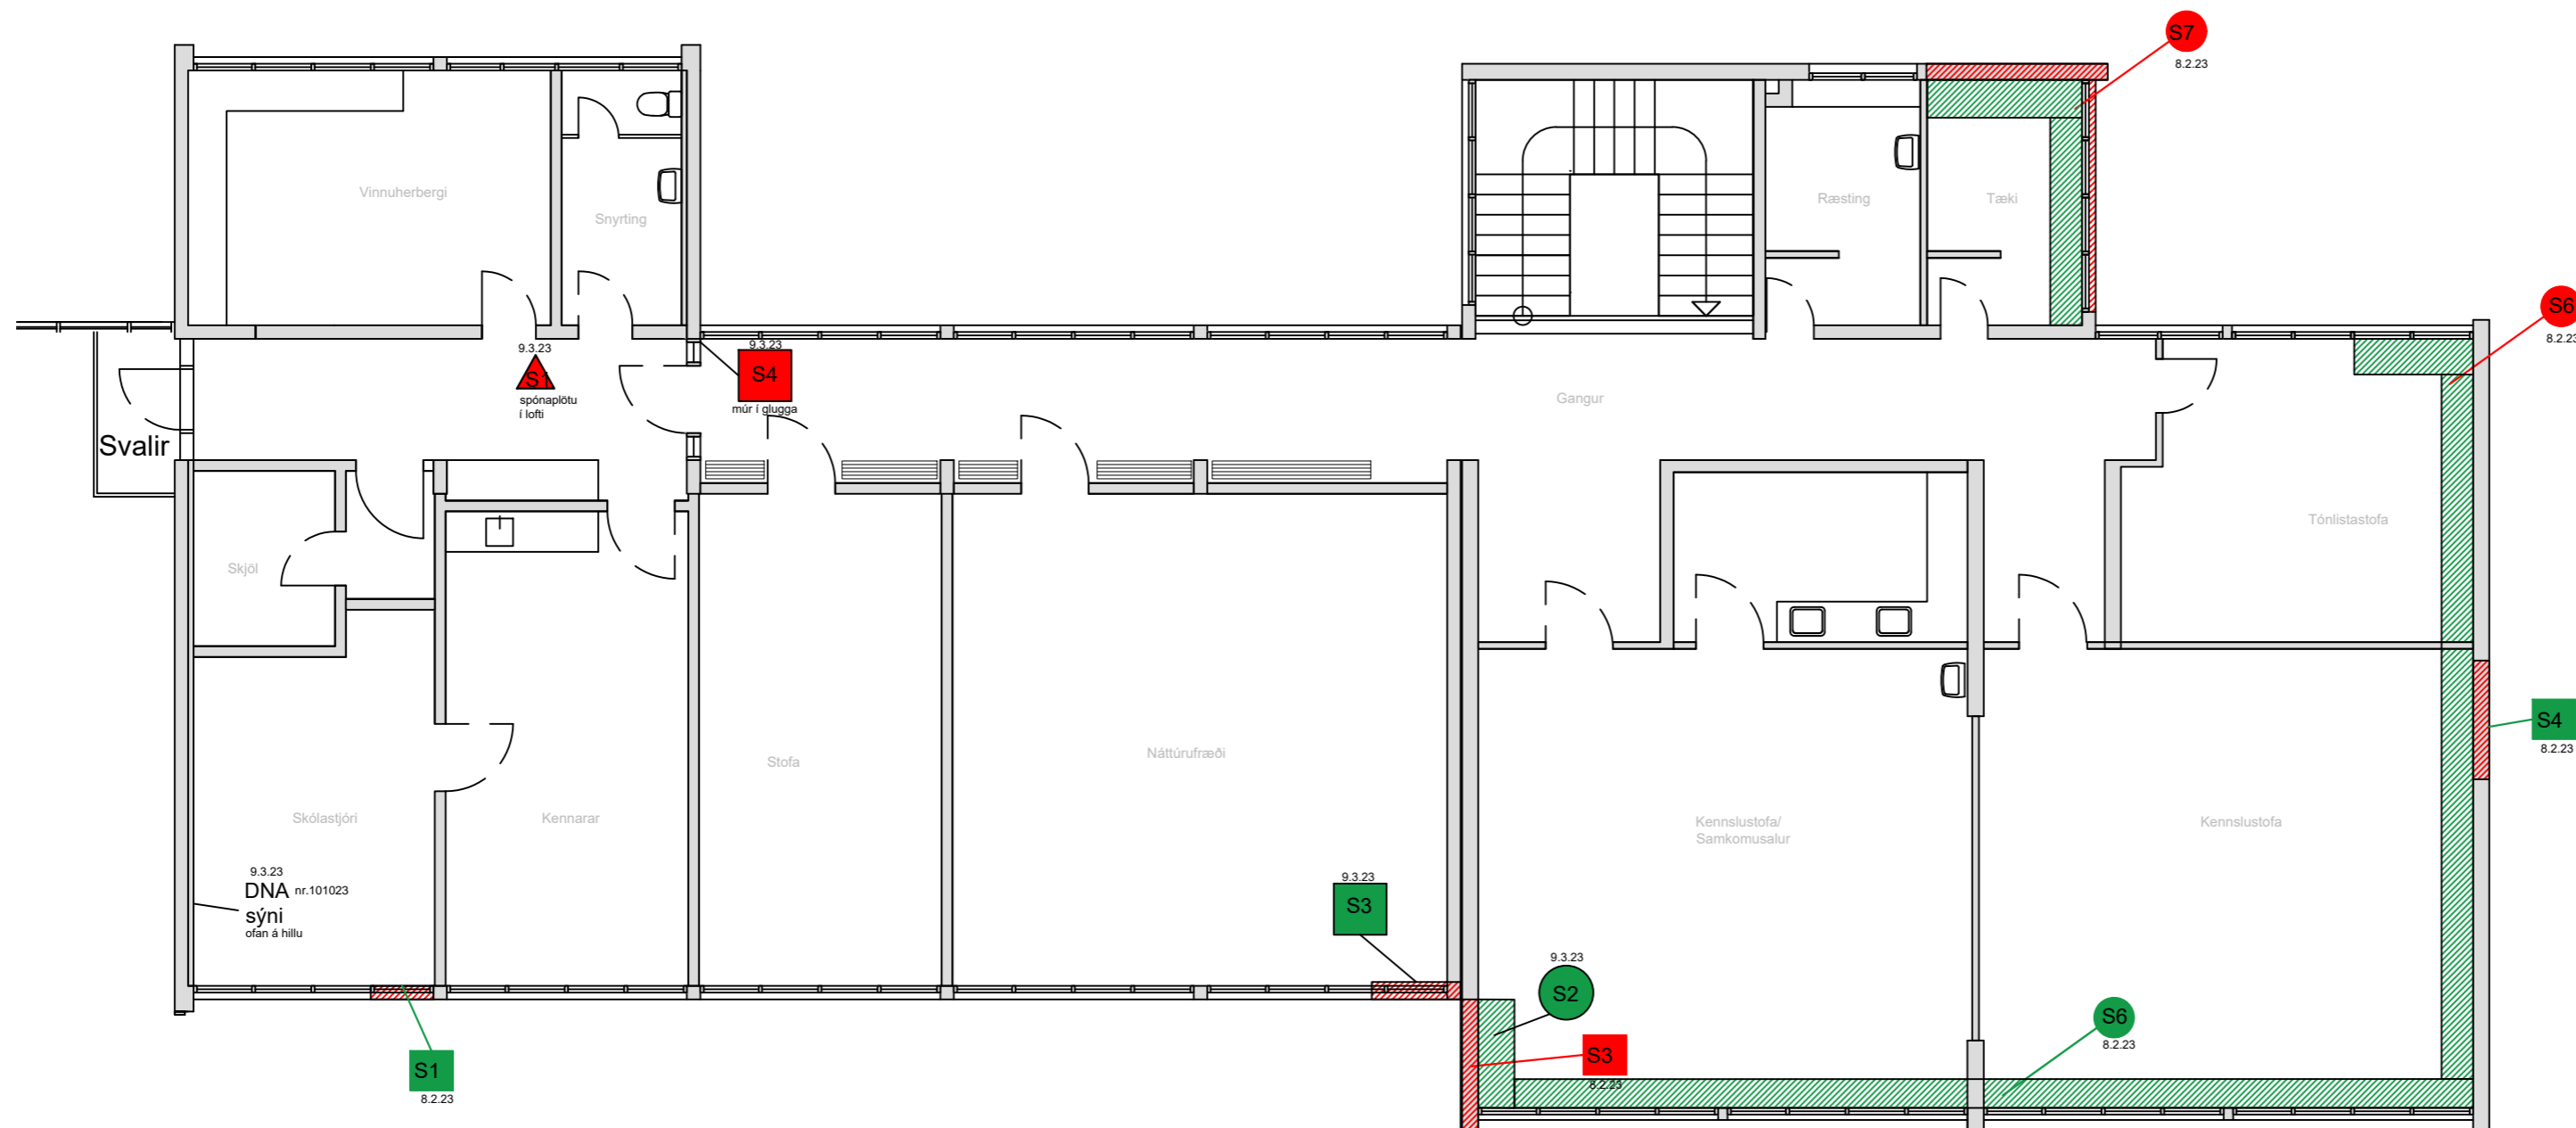

Grunnmynd 1. hæð

Grunnmynd 2. hæð

Vistað 4.4.2023 08:30:28

Útprintun 12:25:51

ÚTG. DAGS. ÚTGÁFUFRILL HANNAÐ TEIKN. YFIRF.
01 6.3.2023

Tungata 8b
Suðureyri
430

Grunnmynd 1. og 2. hæð
Sýnataka

TEIKNINÚMÉR 2266-016
BLADSTÆRÐ A2
HANNAD: EBS
TEIKNAD: EBS
YFIRFARID: